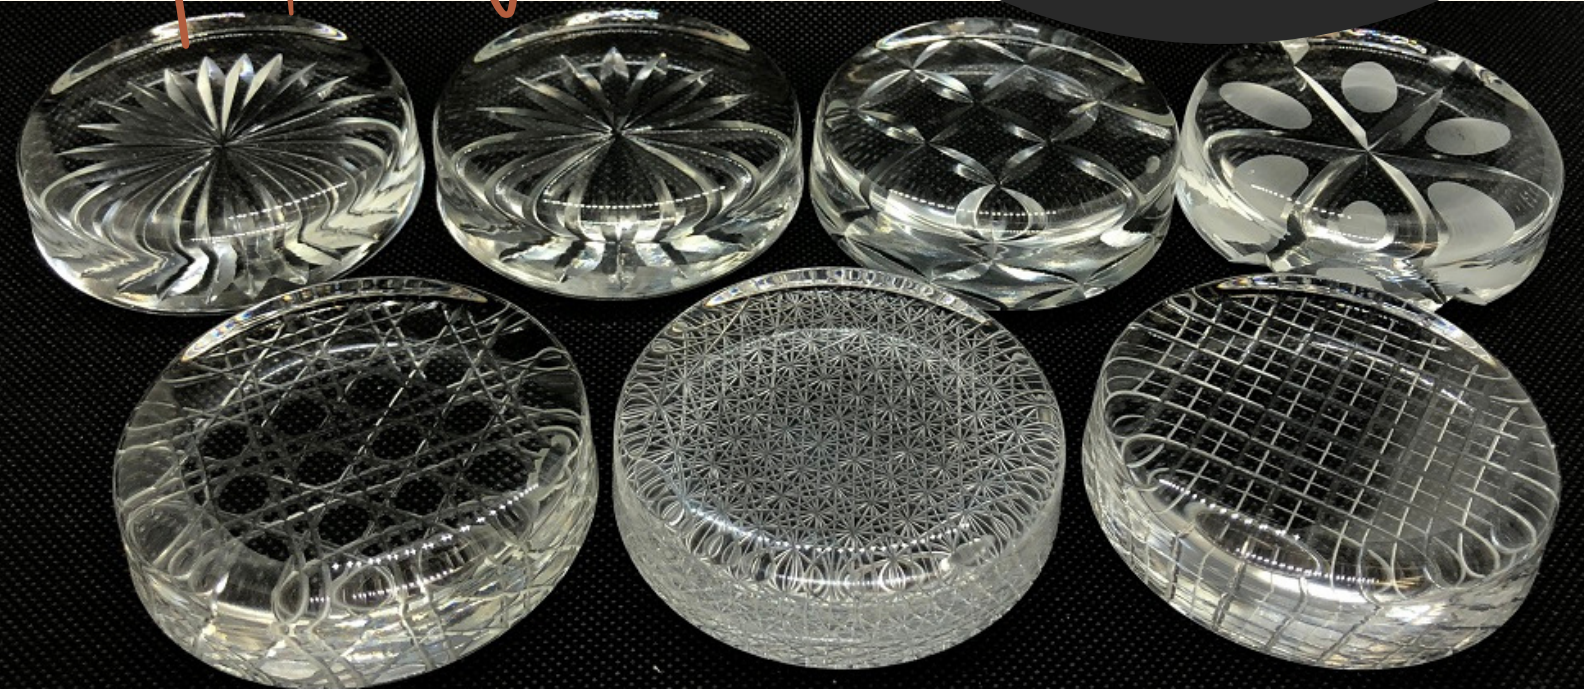

寸法：直径70ミリ

高さ18ミリ

重量：約160グラム

Peper Weight

※全て税込価格です

最高峰菊繋ぎペーパーウェイト
28,600円 (税込)

菊繋ぎペーパーウェイト
19,800円 (税込)

八角籠目ペーパーウェイト
11,000円 (税込)