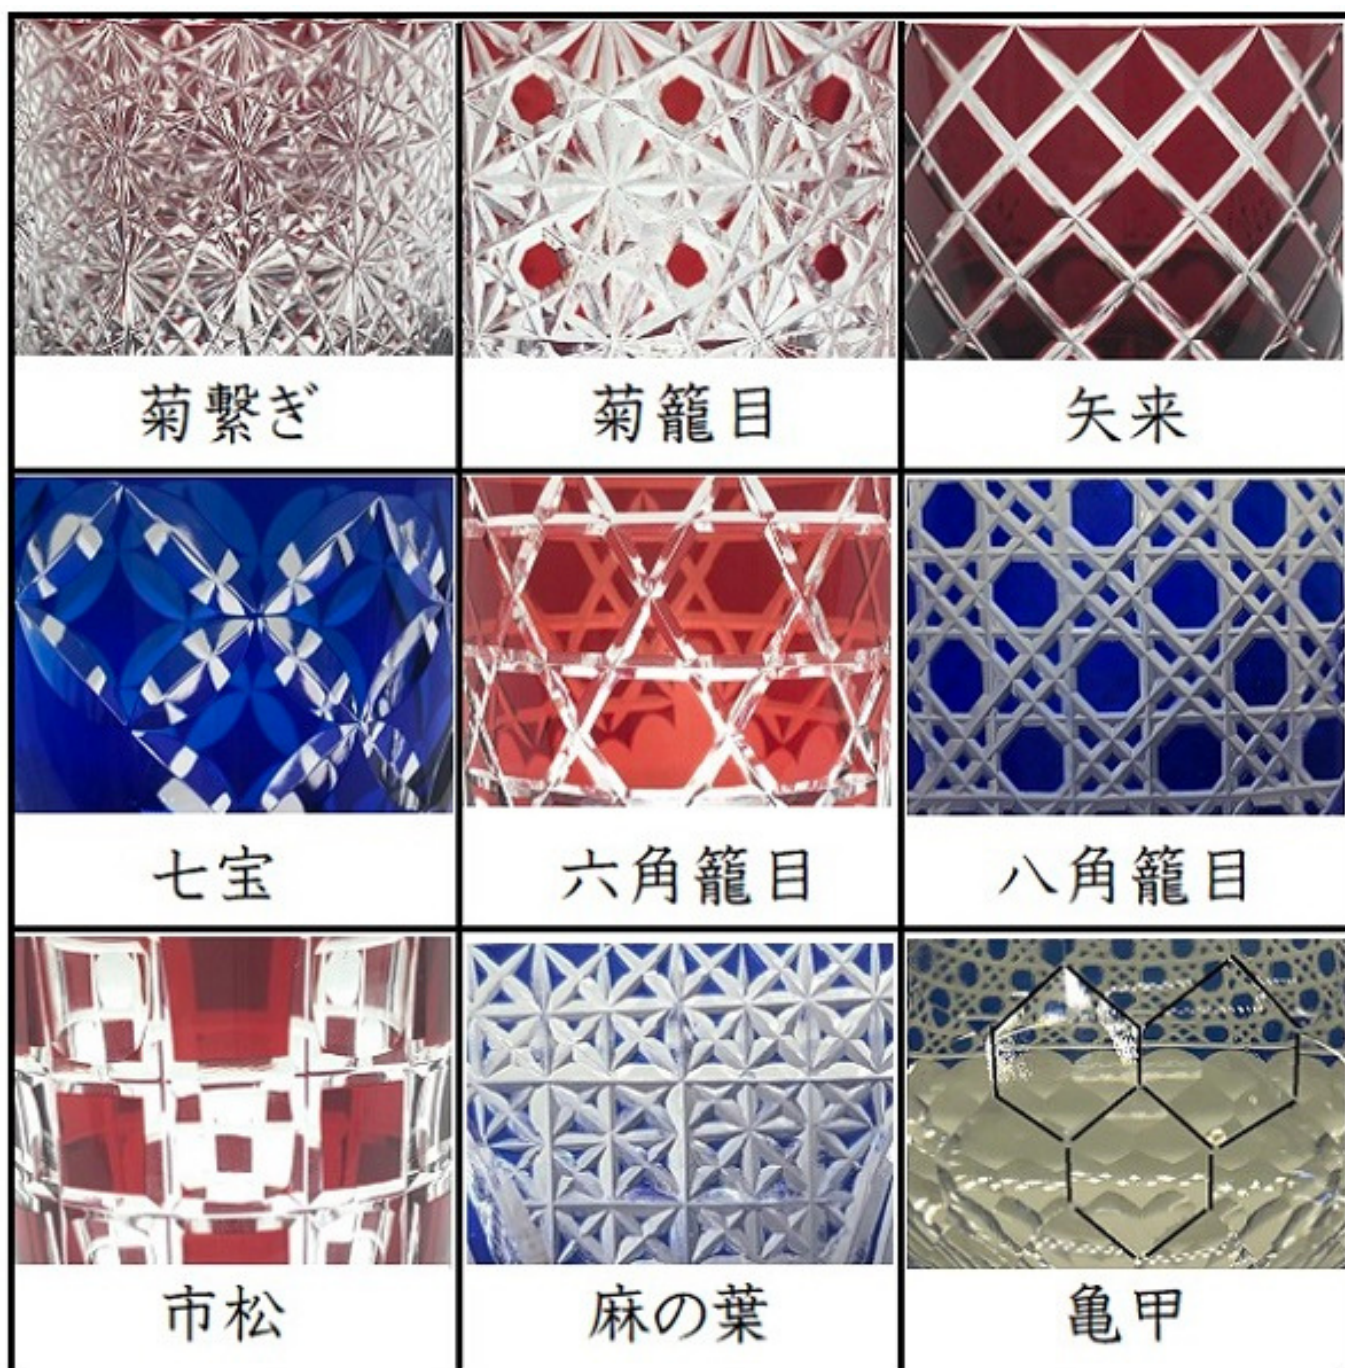

などを考えながら幅広いデザインを製作しております。

伝統的な文様には以下のようなカットがございます。

製品紹介

Rock glass

- ・ロックグラス
- ・天開ロックグラス
- ・タンブラー
- ・ワイングラス
- ・ショットグラス
- ・ぐいのみ
- ・徳利（とっくり）
- ・ペーパーウェイト

※全て税込価格です

メタモルフォーシスロックグラス 66,000円（税込）

【100作記念作品】remember 64,570円（税込）