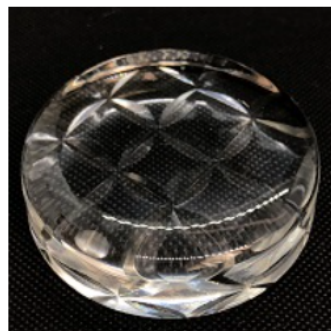

七宝ペーパーウェイト
7,150円 (税込)