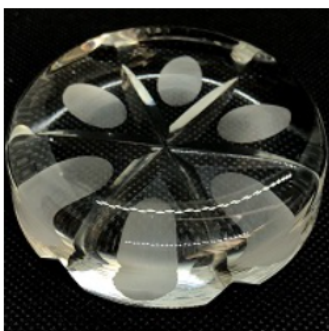

開花ペーパーウェイト
7,700円 (税込)